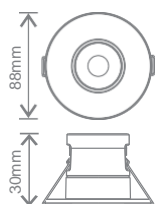

Dimensions

Order Code	Power	Beam Angle	Cut-out	CCT	Lumen	Trade Price
EFDL06DTW	6W	60°	74mm	Switchable*	550lm (3000K)	
					600lm (4000K)	
					550lm (6000K)	
EFDL06DTB	6W	60°	74mm	Switchable*	550lm (3000K)	
					600lm (4000K)	
					550lm (6000K)	