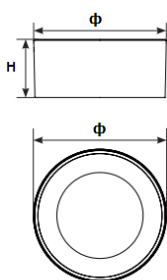

Dimensions