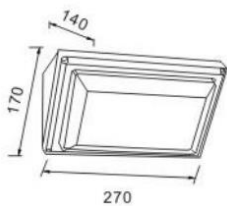

Dimensions

Order Code	Power	Beam Angle	CCT	Lumen	Trade Price
EWP24Q165	24W	120°	3000K 4000K	2475lm 2650lm	
EWP36Q165	36W	120°	3000K 4000K	3475lm 3650lm	