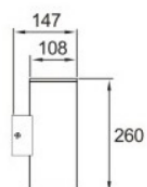

Dimensions

EUL8
EUL12

EUDL28
EUDL212

EUDL28
EUDL212

EUL8
EUL12

ELTN210B/S

Order Code	Type	Power	Beam Angle	Finish	CCT	Lumen	Trade Price
EUDL28	Standard	2*8W	90°	Black	4000K	690lm	
EUDL212	Standard	2*12W	90°	Black	4000K	690lm	
EUL8	Standard	1*8W	90°	Black	4000K	690lm	
EUL12	Standard	1*12W	90°	Black	4000K	690lm	