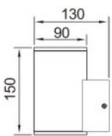

Dimensions

EUL8
EUL12

EUDL28
EUDL212

EUDL28
EUDL212

EUL8
EUL12

ELTN210B/S

Order Code	Type	Power	Beam Angle	Finish	CCT	Lumen	Trade Price
EUDL28	Standard	2*8W	90°	Black	4000K	690lm	
EUDL212	Standard	2*12W	90°	Black	4000K	690lm	
EUL8	Standard	1*8W	90°	Black	4000K	690lm	
EUL12	Standard	1*12W	90°	Black	4000K	690lm	