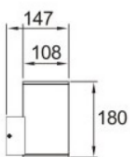

Dimensions

EUL8
EUL12

EUDL28
EUDL212

EUDL28
EUDL212

EUL8
EUL12

ELTN210B/S

Order Code	Type	Power	Beam Angle	Finish	CCT	Lumen	Trade Price
EUDL28	Standard	2*8W	90°	Black	4000K	690lm	
EUDL212	Standard	2*12W	90°	Black	4000K	690lm	
EUL8	Standard	1*8W	90°	Black	4000K	690lm	
EUL12	Standard	1*12W	90°	Black	4000K	690lm	