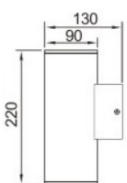

Dimensions

EUL8
EUL12

EUDL28
EUDL212

EUDL28
EUDL212

EUL8
EUL12

ELTN210B/S

Order Code	Type	Power	Beam Angle	Finish	CCT	Lumen	Trade Price
EUDL28	Standard	2*8W	90°	Black	4000K	690lm	
EUDL212	Standard	2*12W	90°	Black	4000K	690lm	
EUL8	Standard	1*8W	90°	Black	4000K	690lm	
EUL12	Standard	1*12W	90°	Black	4000K	690lm	